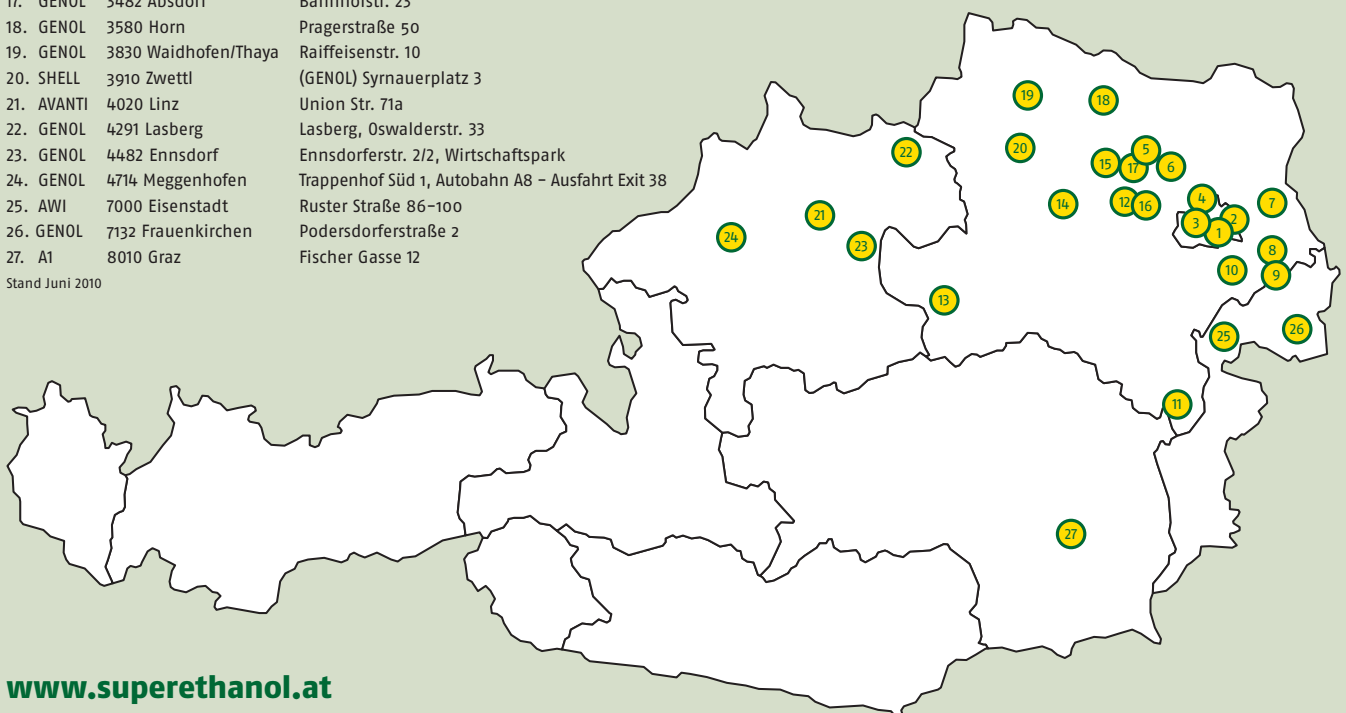

**Super
Ethanol**

Jetzt tankt die Umwelt auf.

SuperEthanol E85: 27 mal in Österreich. Bei ausgewählten Tankstellen.

- | | | |
|------------|----------------------|--|
| 1. AWI | 1010 Wien | Löwelstraße 12 |
| 2. GENOL | 1110 Wien | Alberner Hafenzufahrtstr. 17 |
| 3. AVANTI | 1140 Wien | Guldeng. 13 |
| 4. AWI | 1210 Wien | Prager Straße 136-140 |
| 5. GENOL | 2041 Wullersdorf | Hollabrunn-Horn, Parzelle 301 |
| 6. GENOL | 2115 Ernstbrunn | Korneuburg u. Umgebung, Wienerstr. 2 |
| 7. GENOL | 2291 Lassee | Bahnstr. 62 |
| 8. GENOL | 2460 Bruck/Leitha | Eco-Plus-Park, Autobahnausfahrt Bruck/Ost |
| 9. OMV | 2473 Potzneusiedl | Potzneusiedl, A6 |
| 10. GENOL | 2483 Ebreichsdorf | Bahnstraße 29 |
| 11. GENOL | 2842 Thomasberg | Lagerhausstr. 1 |
| 12. GENOL | 3040 Neulengbach | Tulln-Neulengbach, Umseestr. 37 |
| 13. GENOL | 3340 Waidhofen/Ybbs | Amstetten, Ybbsitzerstraße 130 |
| 14. GENOL | 3382 Roggendorf | Mostviertel Mitte, Dorfstr. 45 |
| 15. AWI | 3430 Tulln/Donau | Jahnstr. 47 |
| 16. AVANTI | 3452 Mitterndorf | Gewerbestr. 4 |
| 17. GENOL | 3482 Absdorf | Bahnhofstr. 23 |
| 18. GENOL | 3580 Horn | Pragerstraße 50 |
| 19. GENOL | 3830 Waidhofen/Thaya | Raiffeisenstr. 10 |
| 20. SHELL | 3910 Zwettl | (GENOL) Syrnerplatz 3 |
| 21. AVANTI | 4020 Linz | Union Str. 71a |
| 22. GENOL | 4291 Lasberg | Lasberg, Oswalderstr. 33 |
| 23. GENOL | 4482 Ennsdorf | Ennsdorferstr. 2/2, Wirtschaftspark |
| 24. GENOL | 4714 Meggenhofen | Trappenhof Süd 1, Autobahn A8 - Ausfahrt Exit 38 |
| 25. AWI | 7000 Eisenstadt | Ruster Straße 86-100 |
| 26. GENOL | 7132 Frauenkirchen | Podersdorferstraße 2 |
| 27. A1 | 8010 Graz | Fischer Gasse 12 |

Stand Juni 2010

www.superethanol.at